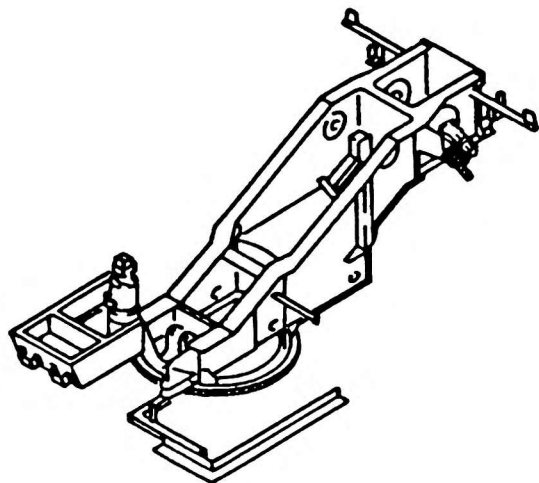

BREMSVENTIL
BRAKE VALVE

BILDTAFEL
PICTORIAL DISPLAY
09.91 1205263-ETL 1/1

KMK 4080
BE 600
G 786

A08_032