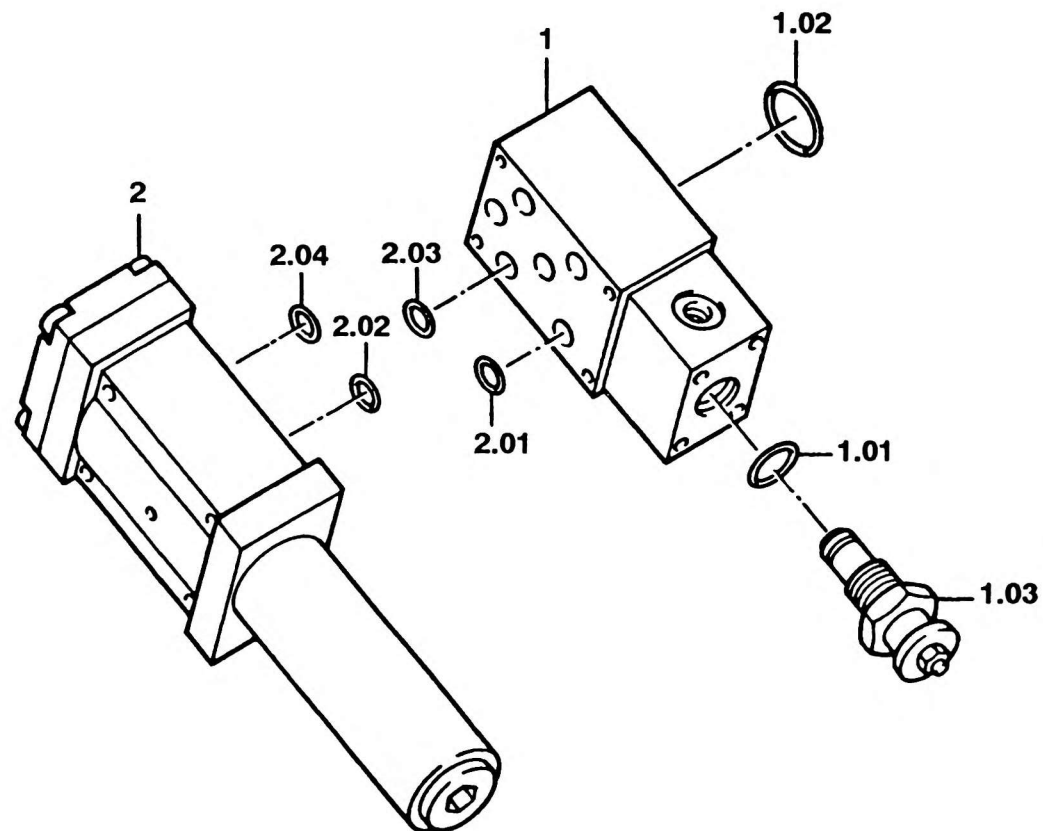

BREMSVENTIL
BRAKE VALVE

BILDTAFEL
PICTORIAL DISPLAY
09.91 1205263-ETL 1/1

KMK 4080
BE 600
G 786

A08_032